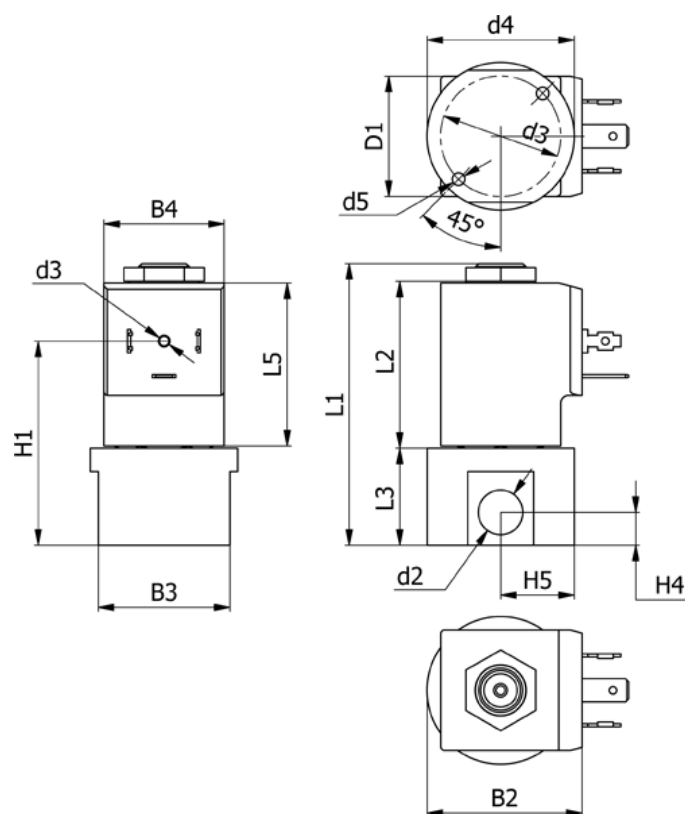

Varenummer: 588Q2C116XE0638

Beskrivelse: Magnetventil type Q2C116.XE0.638 2/2 NC
230 VAC 50HZ dyse 1,6 hus i Rustfast AISI 316 Portstr. G1/4"

Mål

B2 = 40	H1 = 52.5
B3 = 34	H4 = 8.5
B4 = 31	H5 = 19
d2 = G1/4"	L1 = 72.6
d3 = M3x4	L3 = 25
d4 = 31	L5 = 42.5
d5 = M4x8	Lysning = 1.6
Flow = 1.7	Spænding = 230 VAC 50HZ

Ventilfunktion = 2/2 NC